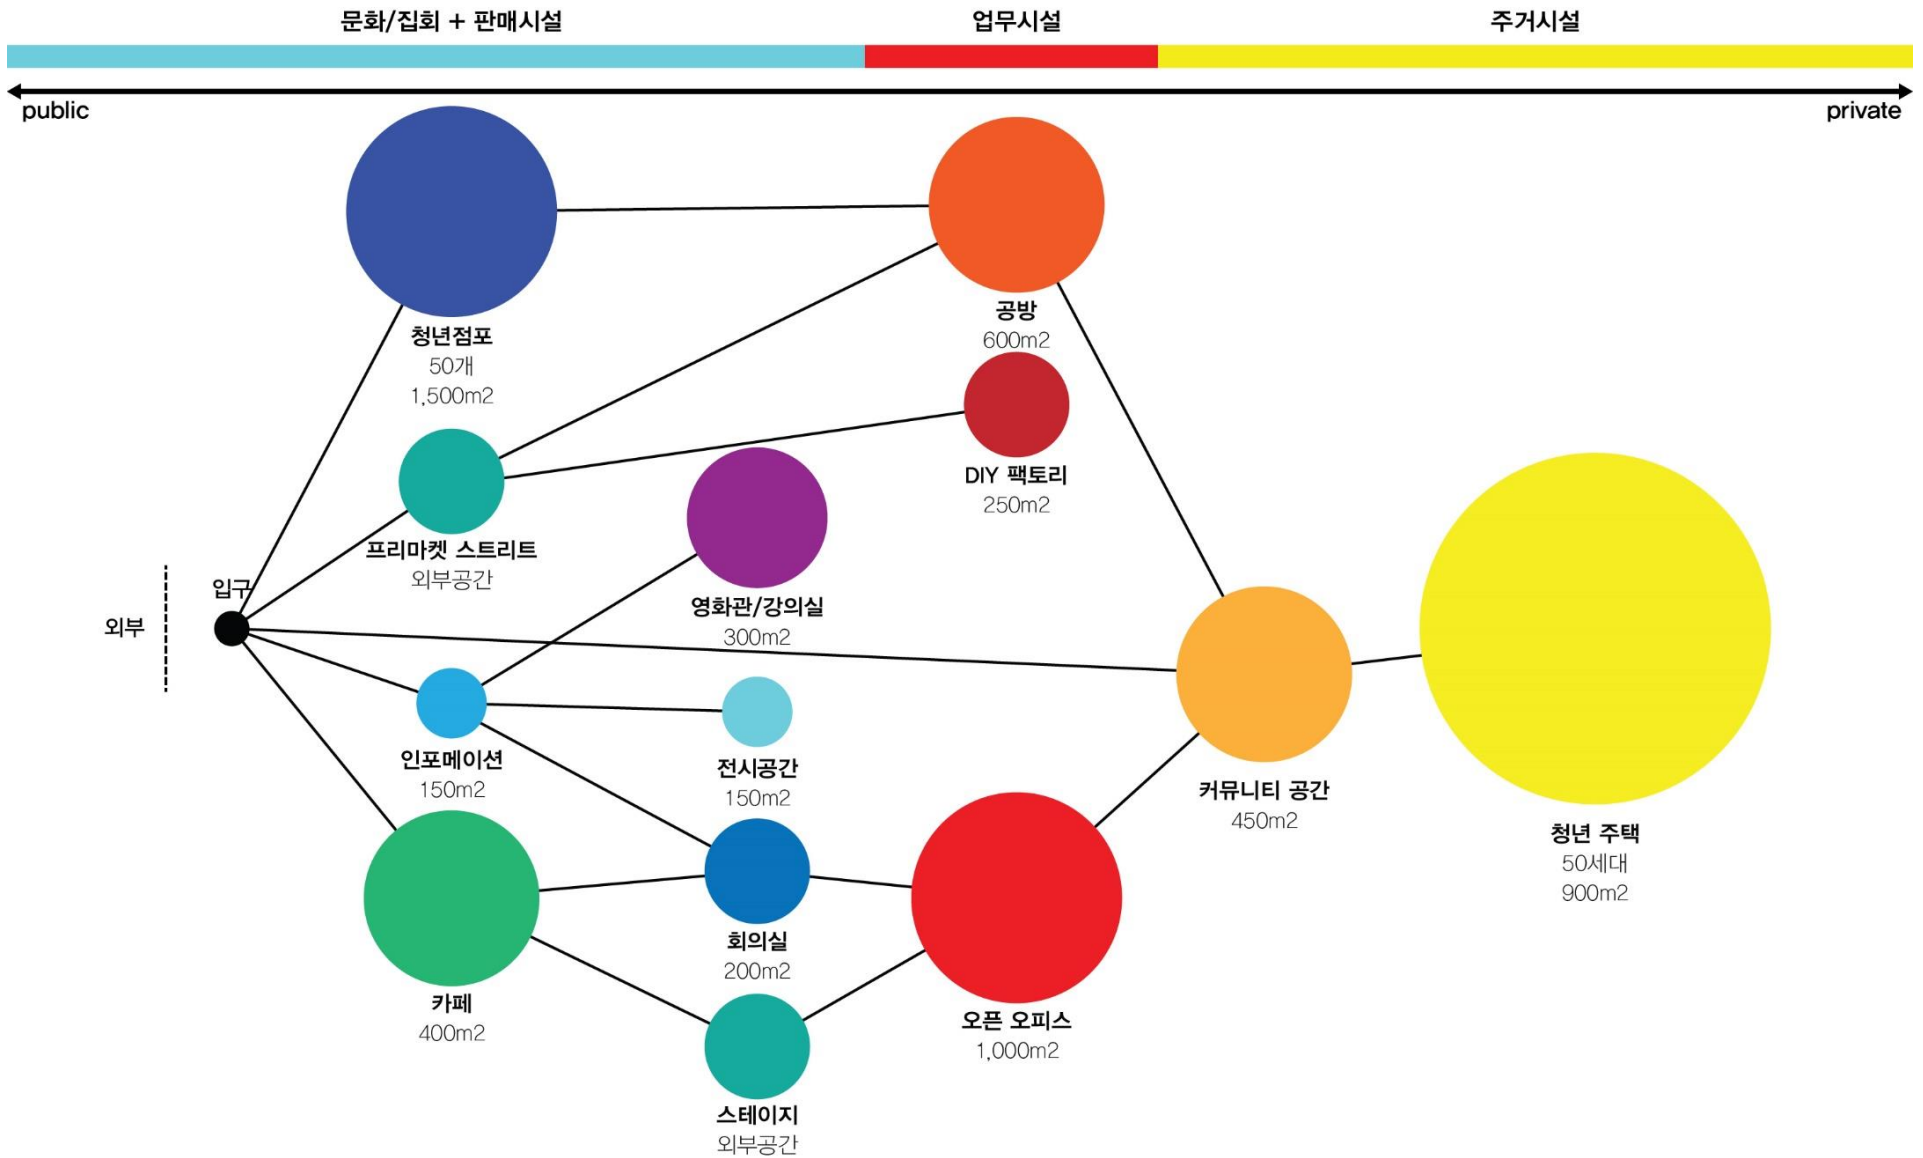

광주광역시 청년복합타운
조성을 위한 추진 용역

청년복합타운

공간 구성개념

- 지속적으로 줄어드는 광주광역시의 청년 인구에 대응할 청년생태계 조성 필요
- 청년들이 스스로 배우고, 일하고, 생산하고, 팔고, 만나고, 걱정 없이 살 수 있는 공간을 제공하는 청년복합타운조성 요구

공간 구성개념

프로그램 다이어그램

청년복합타운 공간 콘셉트 도출

청년 창작자와 장사꾼이 이끄는 프리마켓 스트리트

청년점포(4~50개) / 프리마켓 스트리트 / 회의실 /
공방 / 공예, 도예, 조소 섹션 / 목공 섹션 / 워크숍 소모임공간 /

Handmade Street

Free market

Shop

MAKE

재미있는 공연과 축제가 열리는 청년 놀이공간

전시공간 / 스테이지 / 영화관, 다용도실
인포메이션 홀 / 카페

Stage