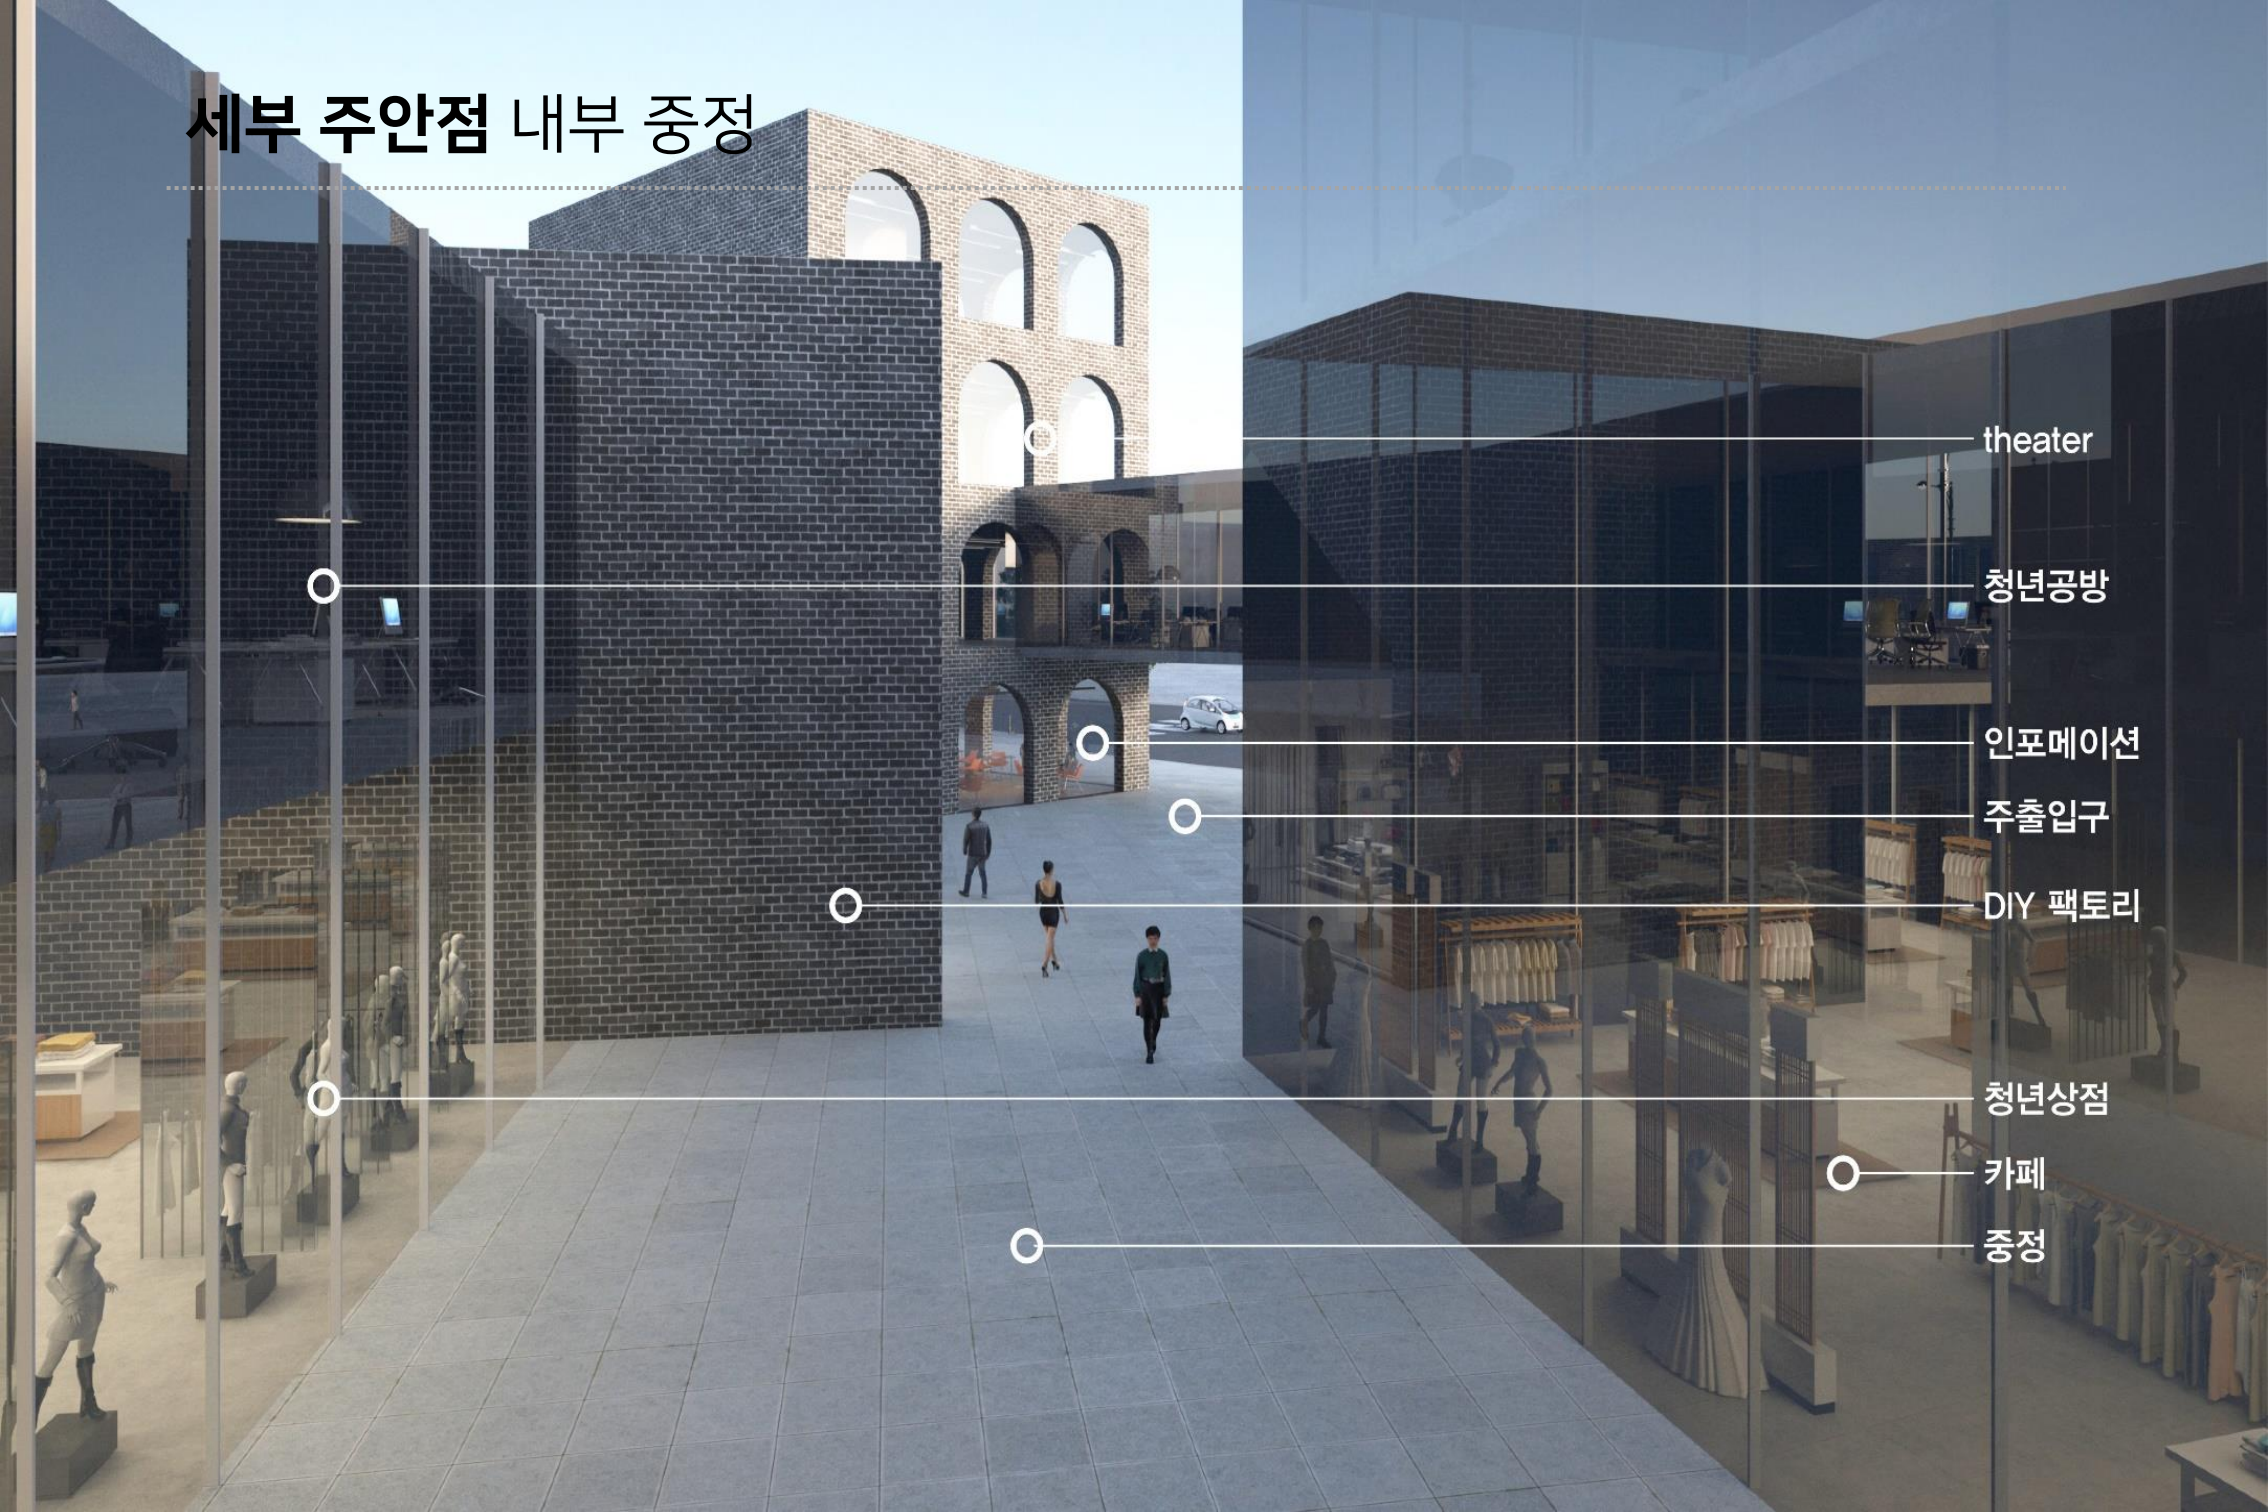

청년상점

중정

가로변 처마광장

세부 주안점 내부 중정

청년주택

오픈오피스

회의실

청년공방

DIY 팩토리

카페

청년상점

주 진입로

중정

세부 주안점 내부 중정

theater

청년공방

인포메이션

주출입구

DIY 팩토리

청년상점

카페

중정