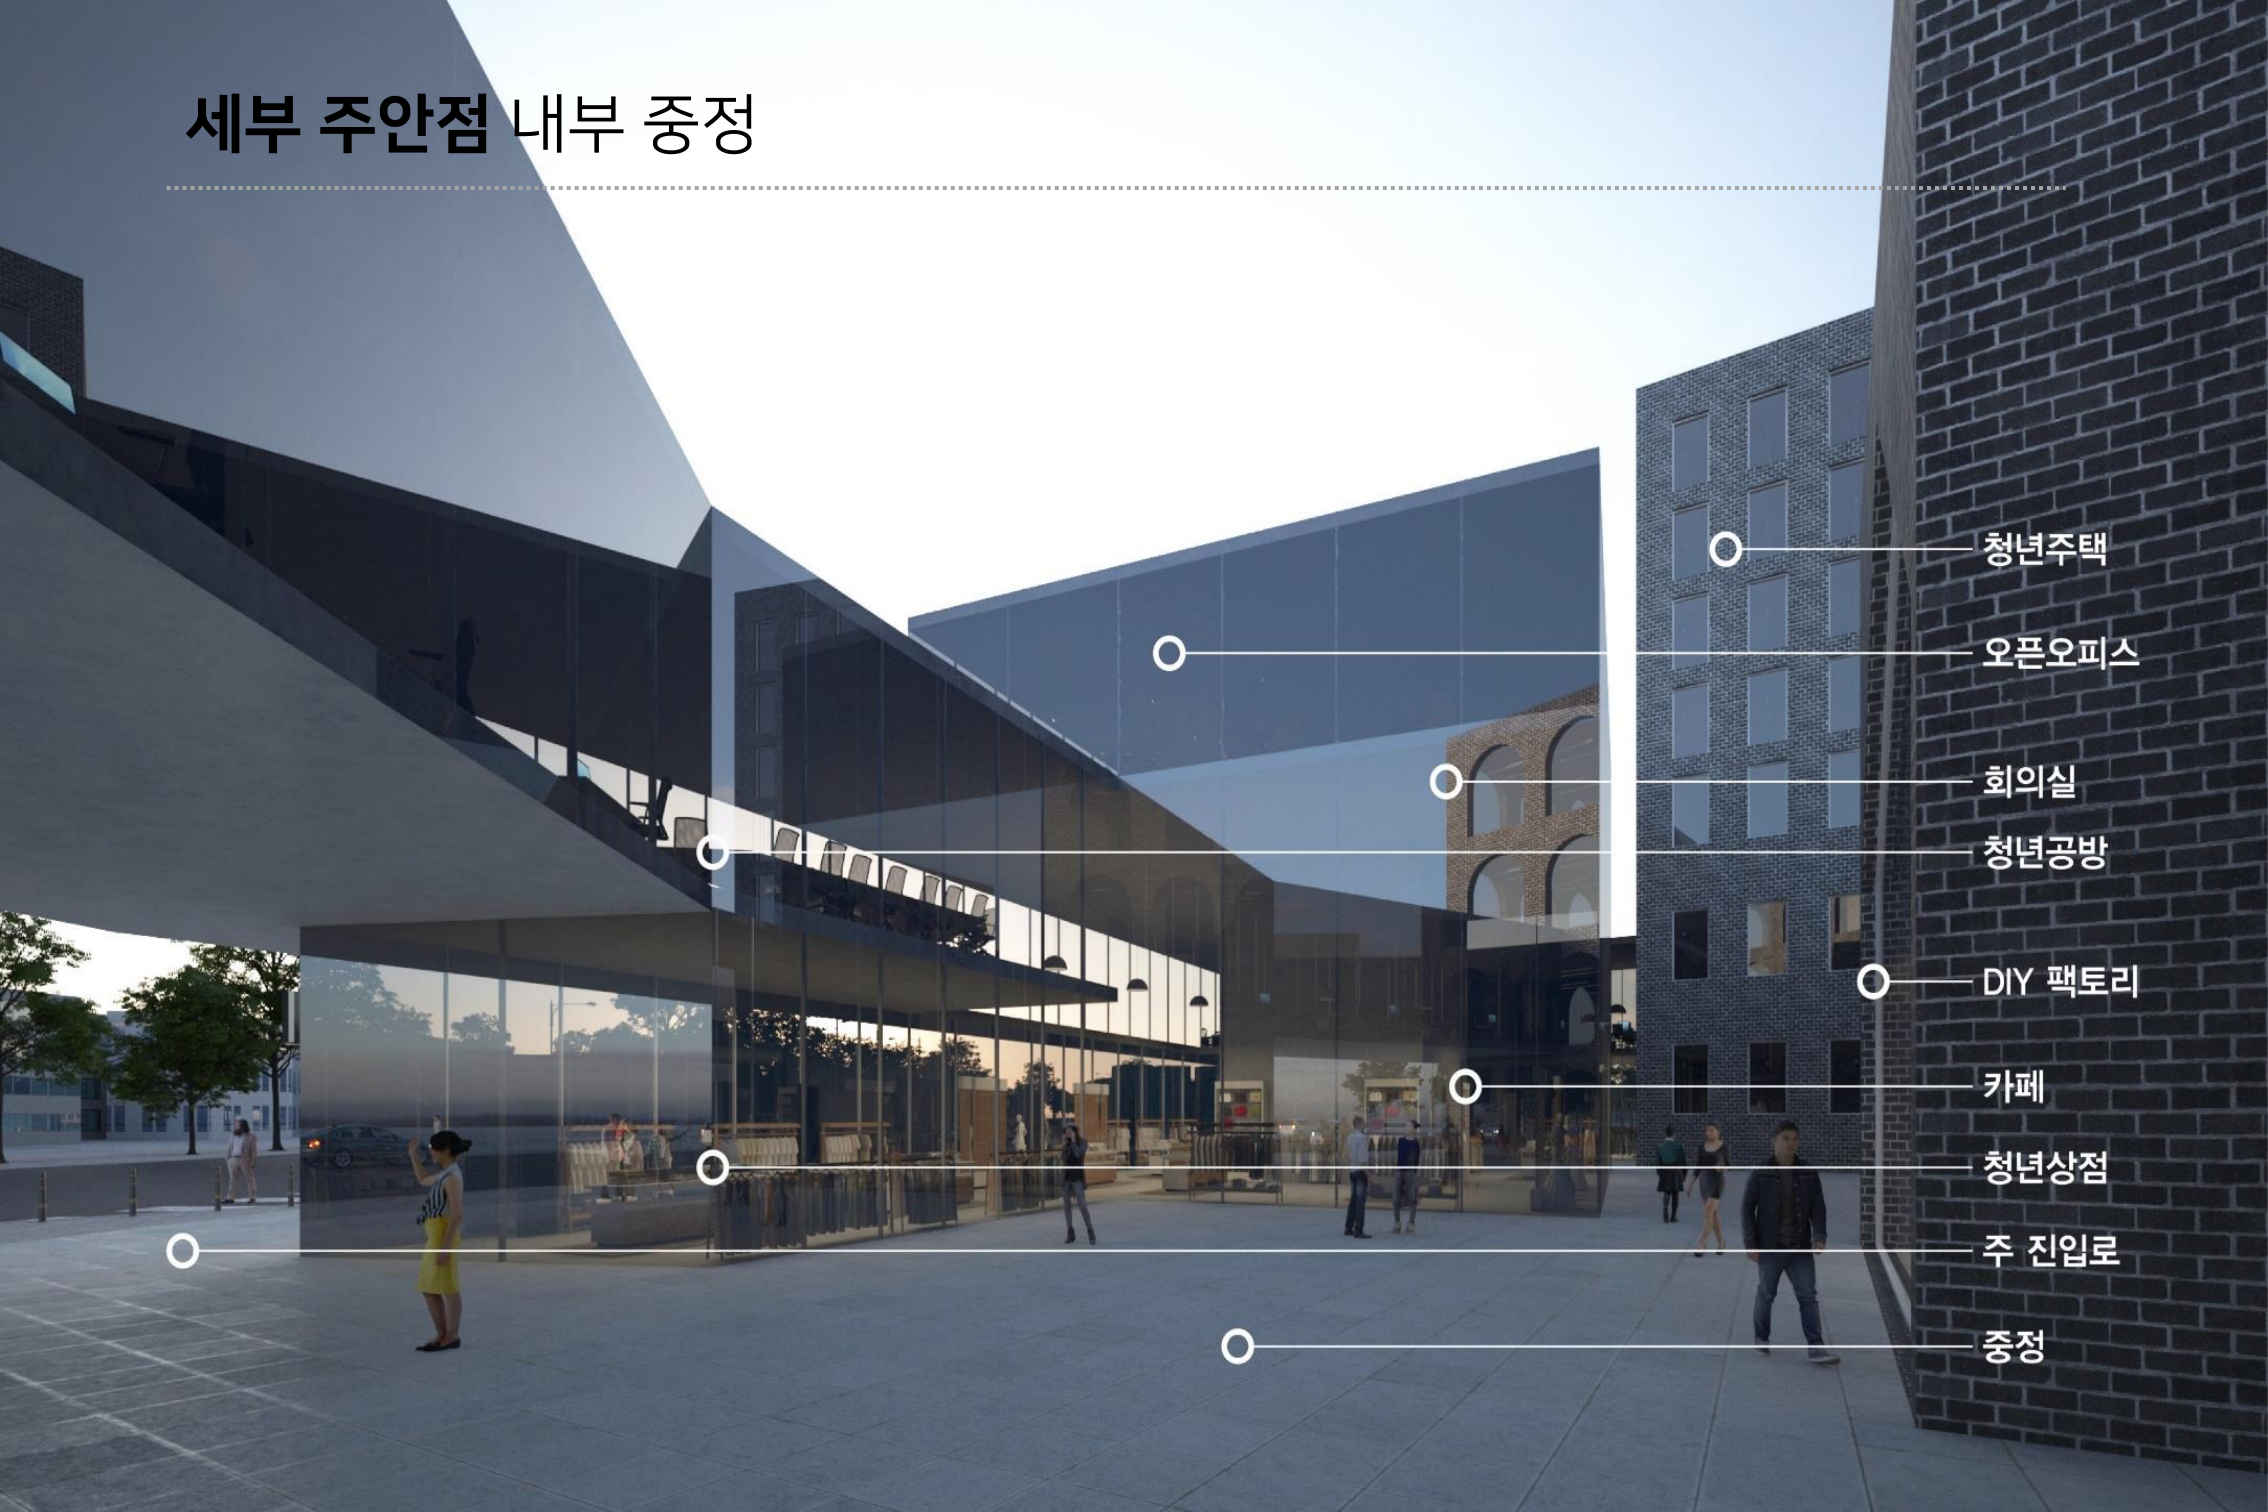

DIY factory

1f DIY 팩토리
(높은층고)

exhibition+theater

1f 인포메이션 홀, 전시공간
2-4f 다목적실, 영화관

street shop

1f 청년 상점

조닝계획

세부 주안점 전면

세부 주안점 주 출입구

theater

청년공방
워크샵

DIY 팩토리
인포메이션

주 출입구

세부 주안점 가로변

청년공방
워크샵 공간

DIY 팩토리

청년상점

중정

가로변 처마광장

세부 주안점 내부 중정

청년주택

오픈오피스

회의실

청년공방

DIY 팩토리

카페

청년상점

주 진입로

중정

세부 주안점 내부 중정

theater

청년공방