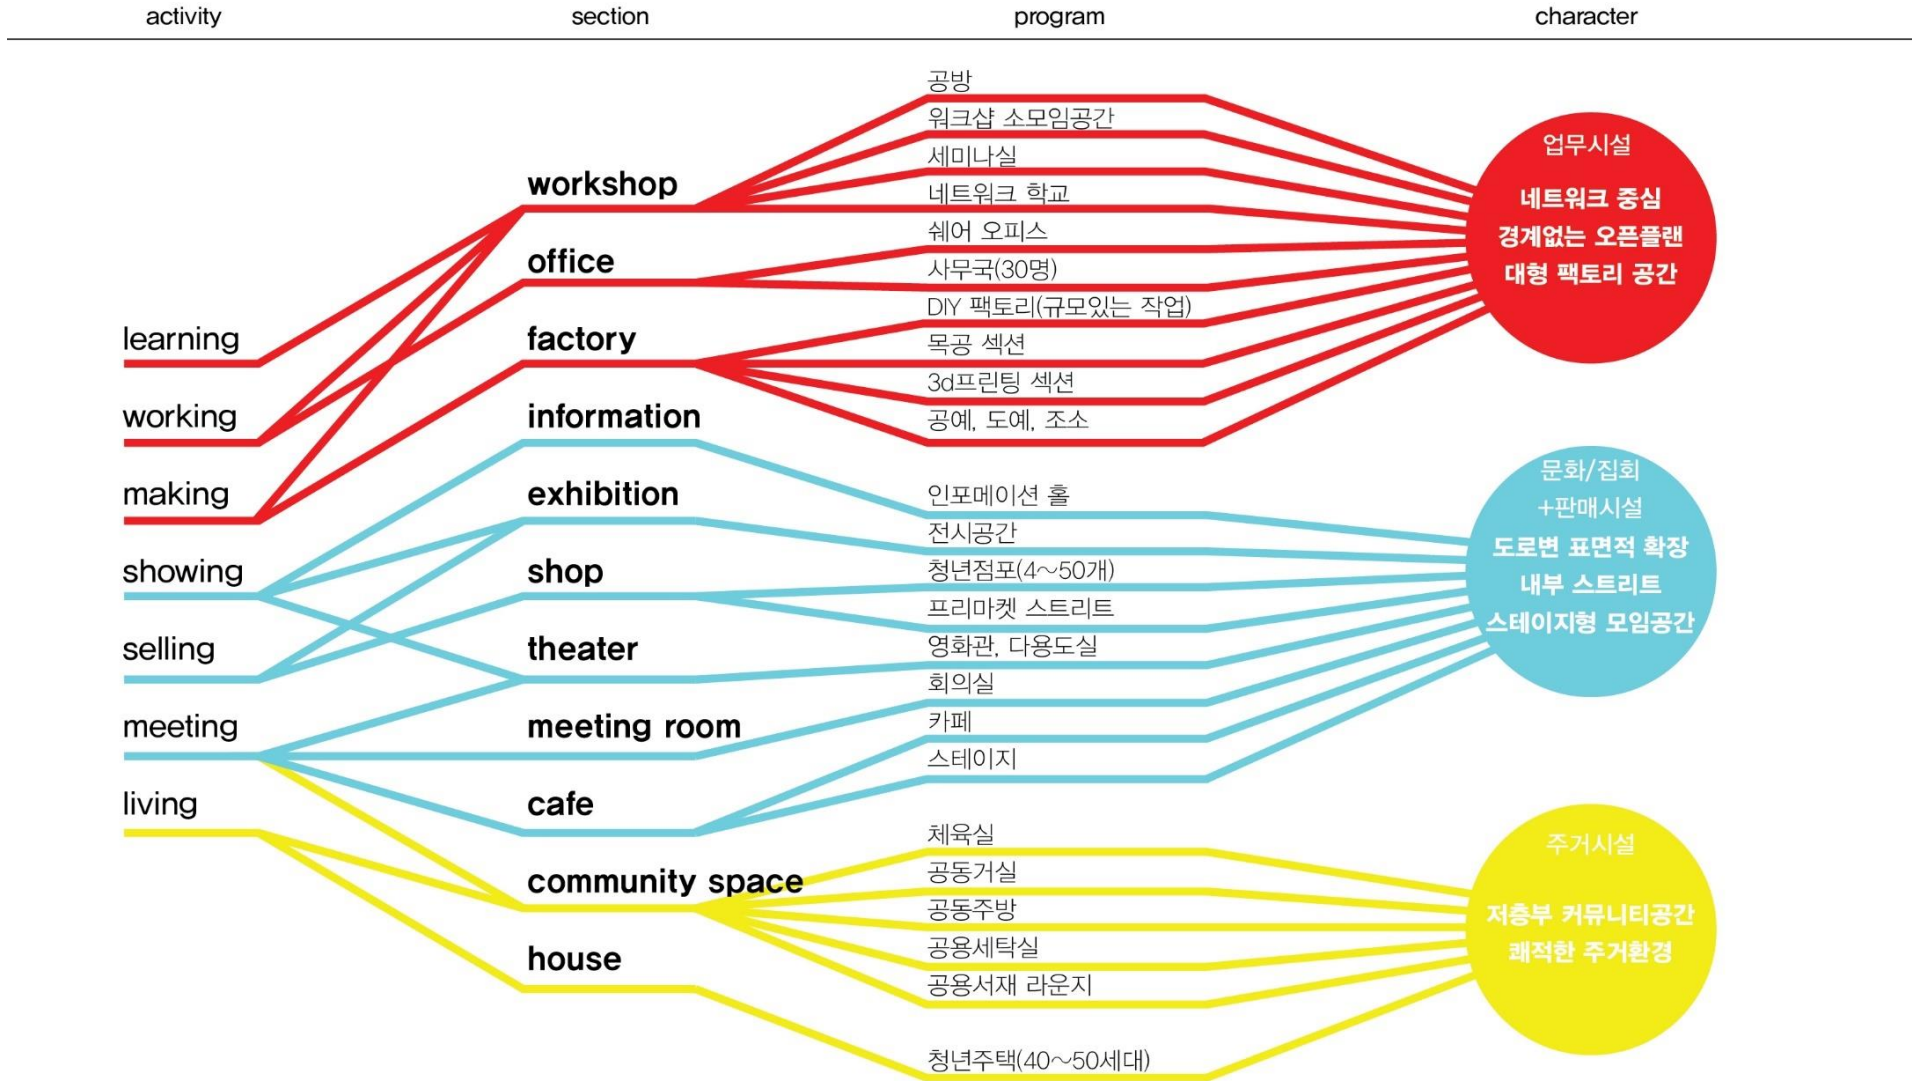

광주광역시 청년복합타운
조성을 위한 추진 용역

청년복합타운

공간 구성개념

- 지속적으로 줄어드는 광주광역시의 청년 인구에 대응할 청년생태계 조성 필요
- 청년들이 스스로 배우고, 일하고, 생산하고, 팔고, 만나고, 걱정 없이 살 수 있는 공간을 제공하는 청년복합타운조성 요구

공간 구성개념

프로그램 다이어그램

청년복합타운 공간 콘셉트 도출

청년 창작자와 장사꾼이 이끄는 프리마켓 스트리트

청년점포(4~50개) / 프리마켓 스트리트 / 회의실 /
공방 / 공예, 도예, 조소 섹션 / 목공 섹션 / 워크숍 소모임공간 /

Handmade Street

Free market

Shop

MAKE

재미있는 공연과 축제가 열리는 청년 놀이공간

전시공간 / 스테이지 / 영화관, 다용도실
인포메이션 홀 / 카페

Stage

Fun Playscape

PLAY

Theater

Creative Co-working

DIY
Factory

WORK

Office

창조적 협업과 생산활동이 일어나는 혁신공간