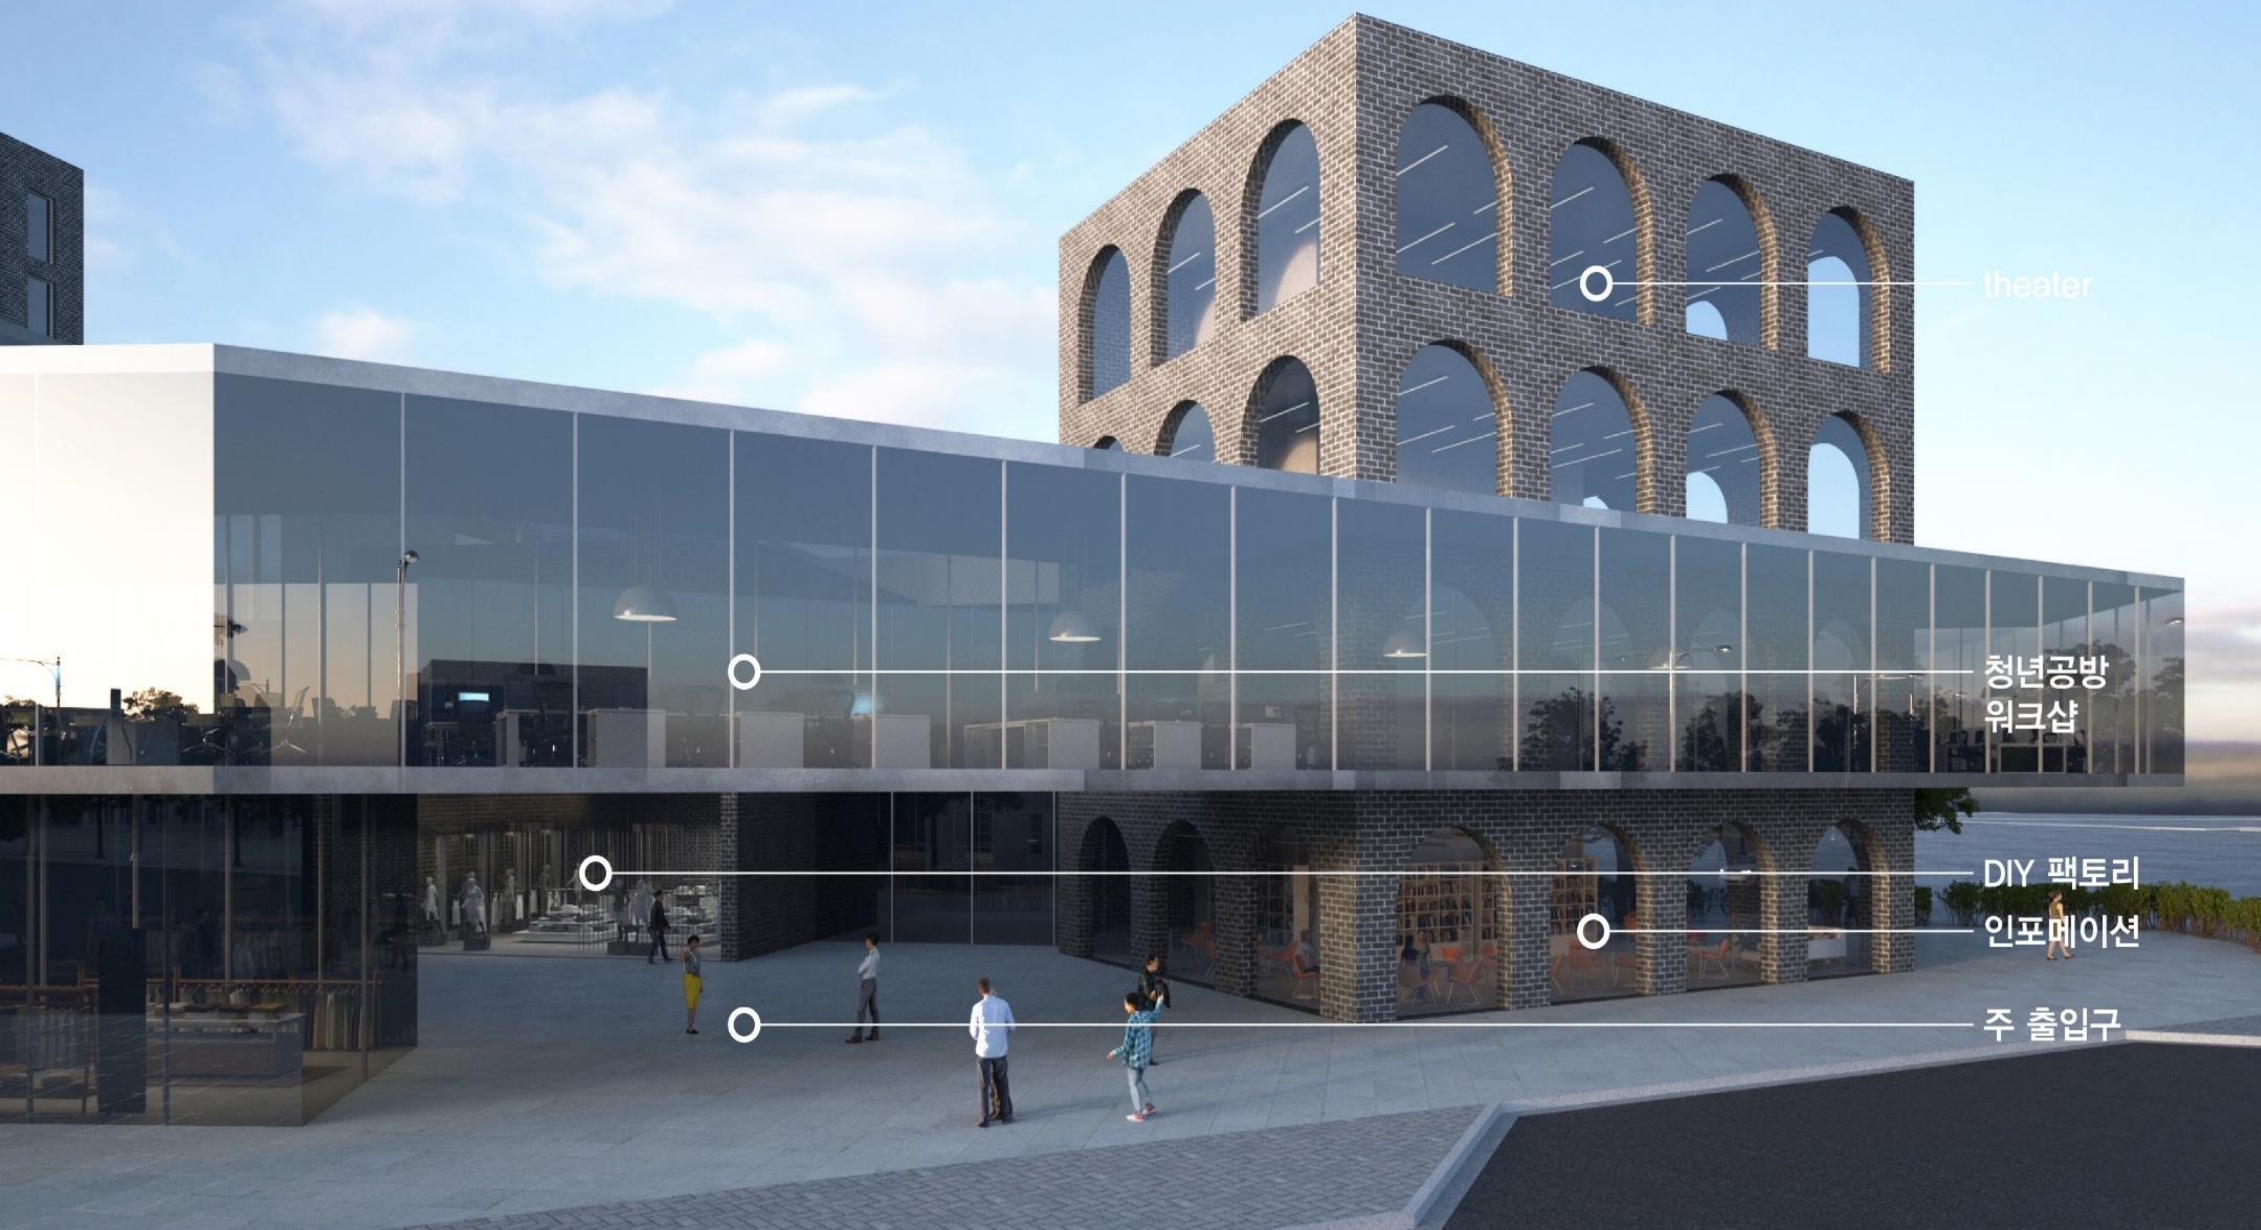

DIY factory

1f DIY 팩토리
(높은층고)

exhibition+theater

1f 인포메이션 홀, 전시공간
2-4f 다목적실, 영화관

street shop

1f 청년 상점

조닝계획

세부 주안점 전면

세부 주안점 주 출입구

theater

청년공방
워크샵

DIY 팩토리
인포메이션

주 출입구

세부 주안점 가로변

청년공방
워크샵 공간

DIY 팩토리